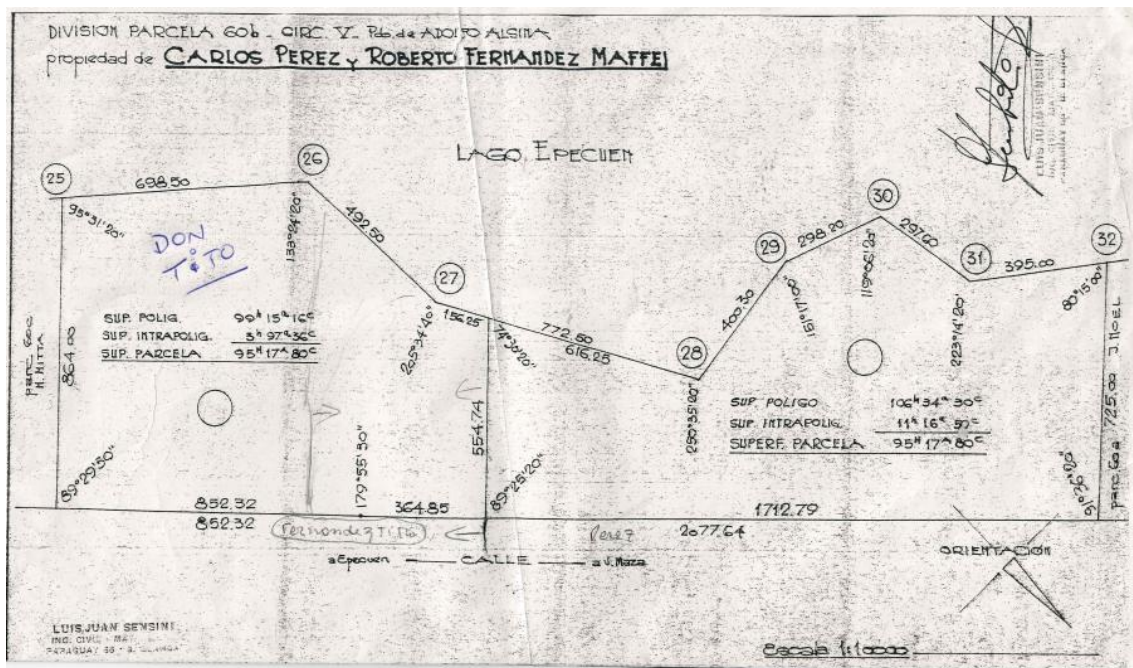

El valor de la palabra

Moreno 157 (6441)
Rivera - Buenos Aires
Argentina

2923-449788

El valor de la palabra

Daniel Schapschuk
Campos y estancias

Moreno 157 (6441)
Rivera - Buenos Aires
Argentina

2923-449788